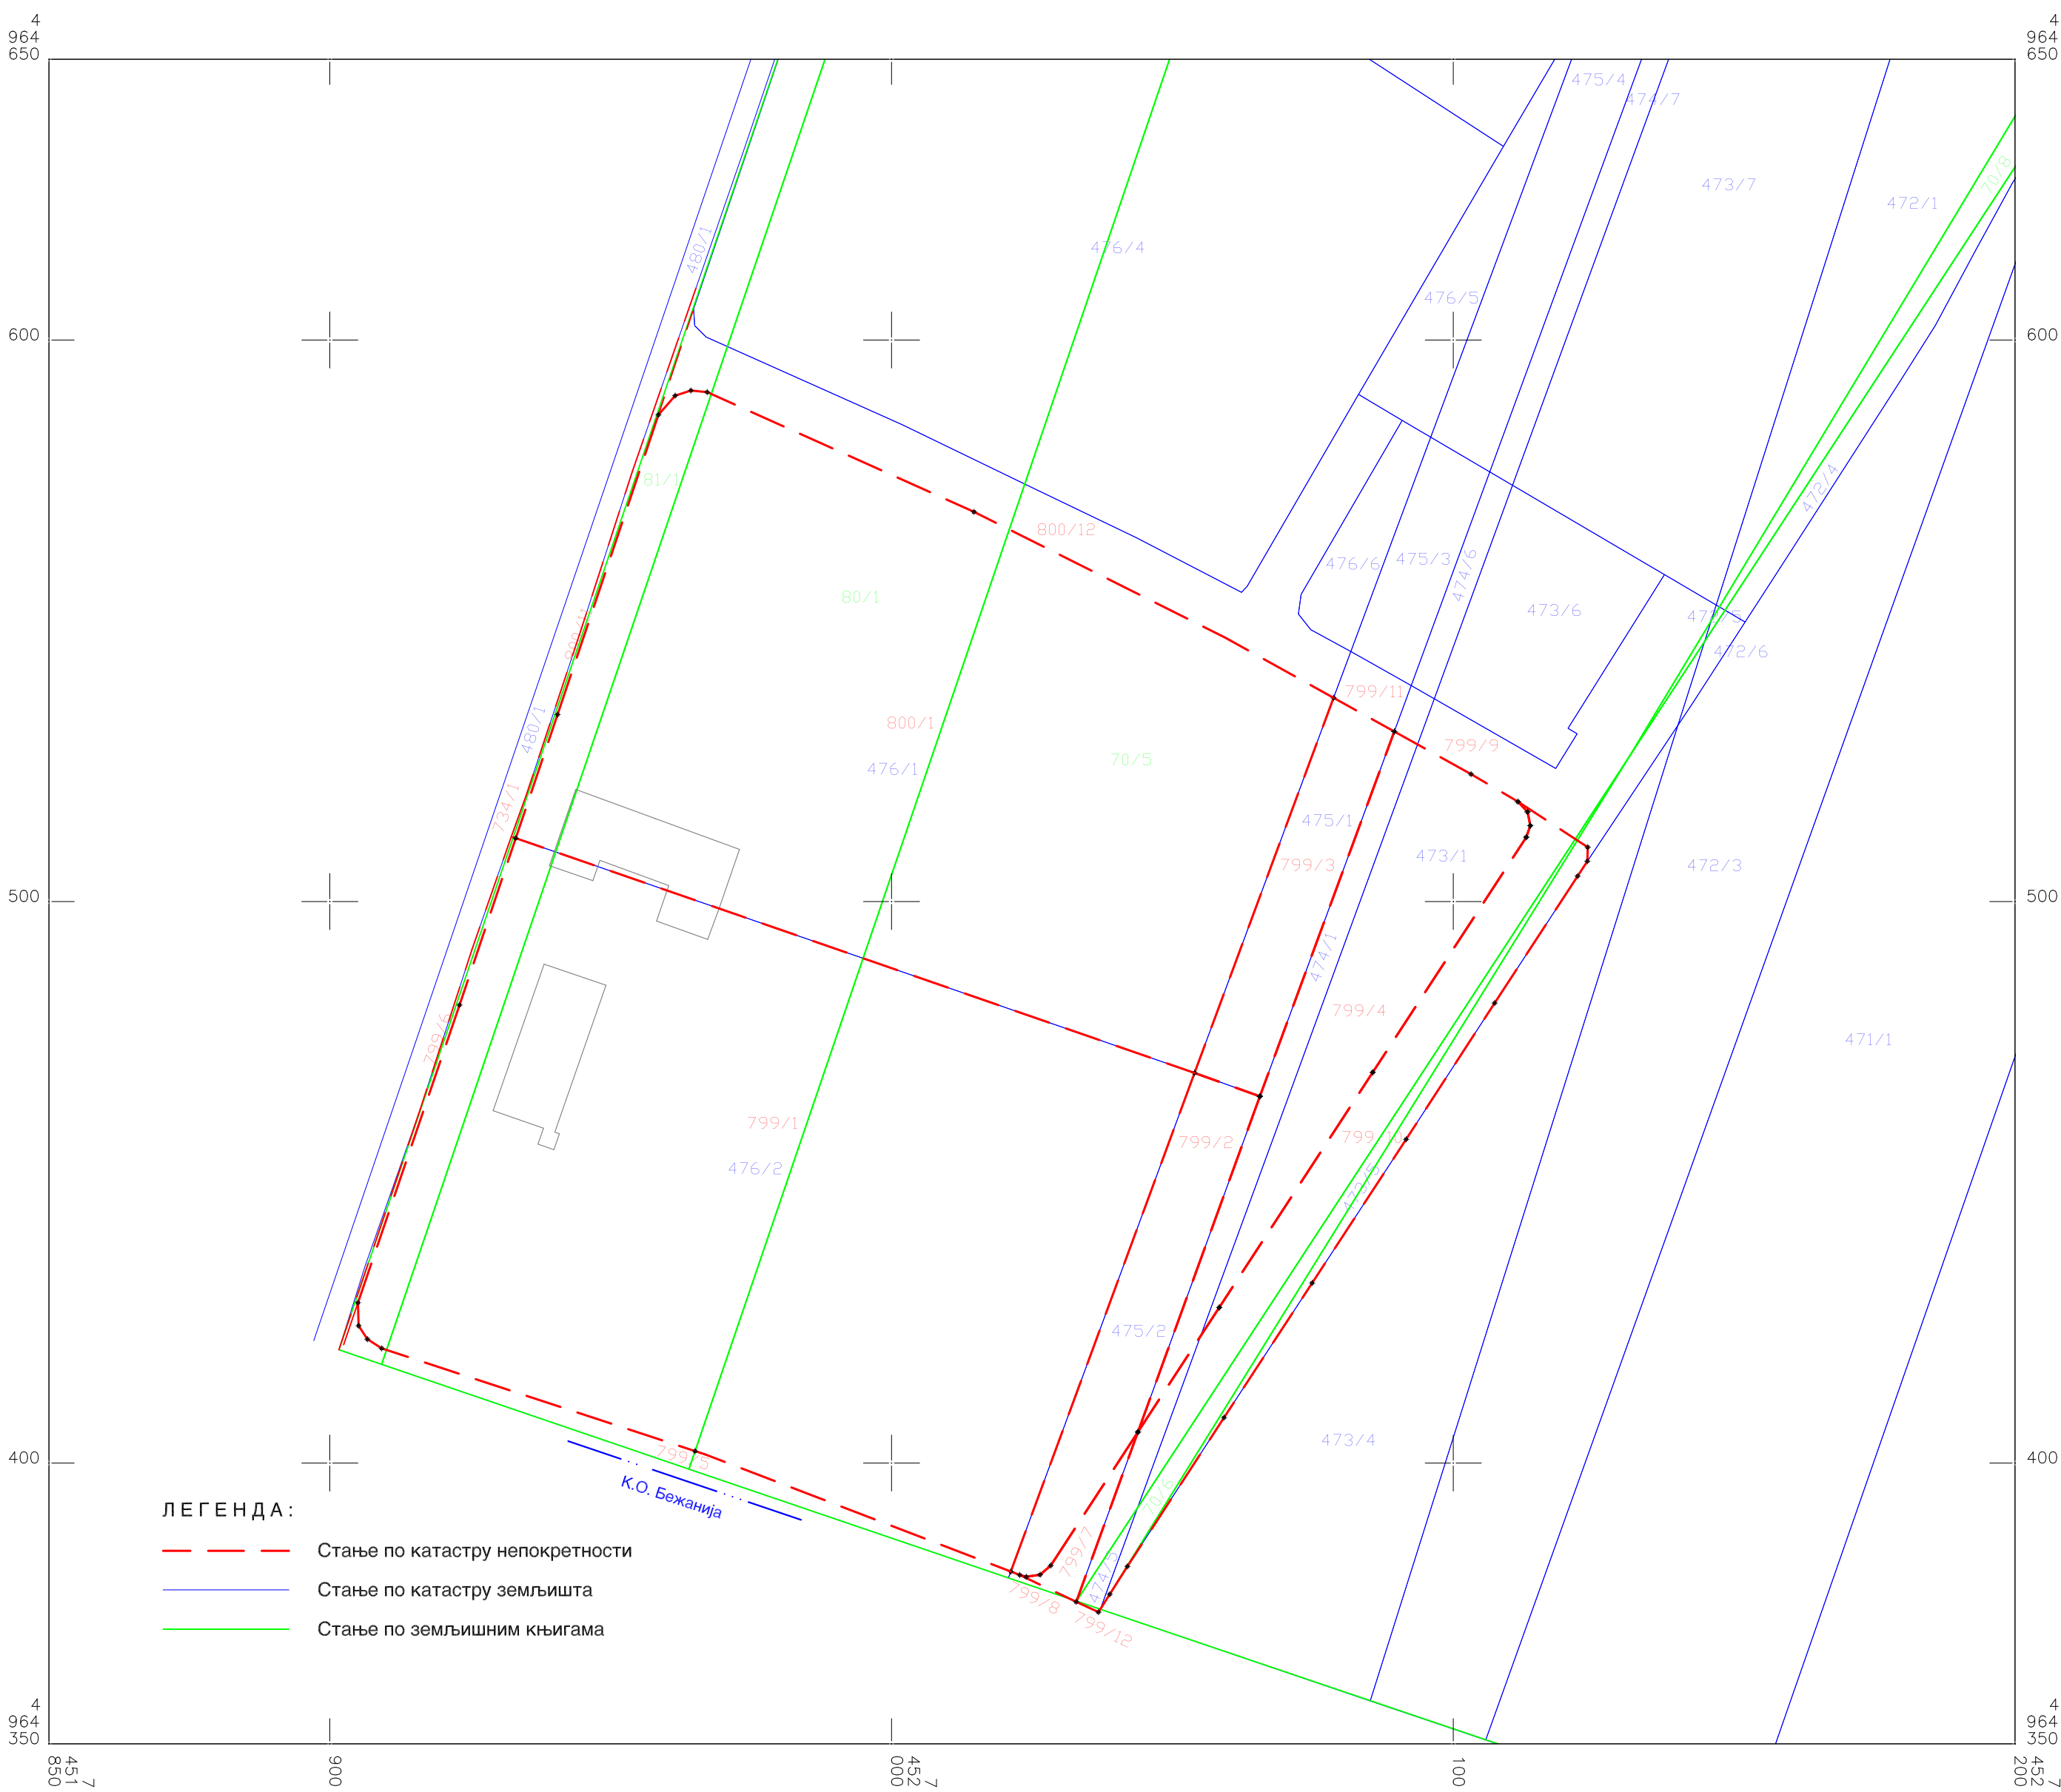

Република Србија
К.О. Нови Београд

СИТУАЦИОНИ ПЛАН

Тројна идентификација парцела у Зони 06 Блока 51

7D31-9-5

РАЗМЕРА 1:1000

Израдио:
ГЕОМЕТАР-ПРОЈЕКТ
Сурчин